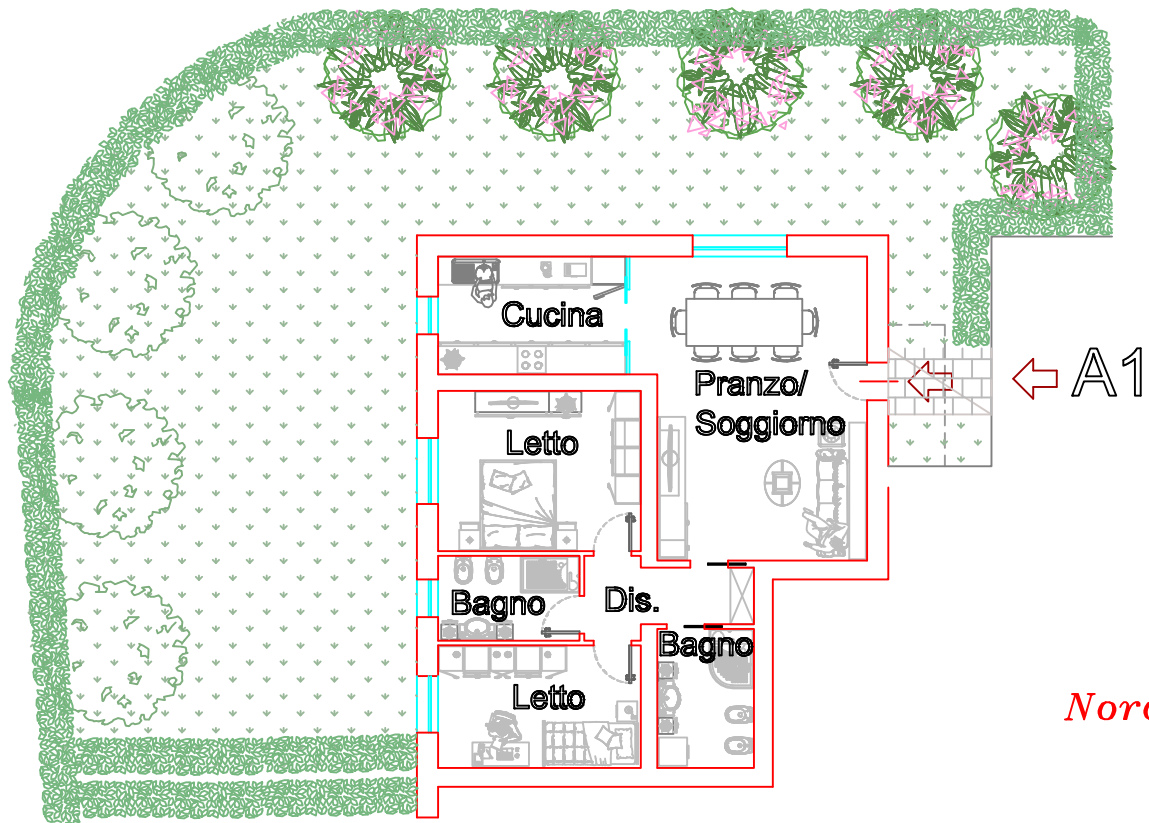

APPARTAMENTO A1

Ingresso indipendente

SC Appartamento = 102,95 MQ

Giardino privato = 203,00 MQ

PIANO TERRA

Nord