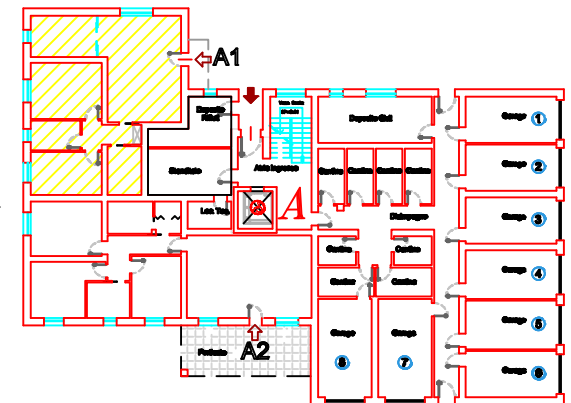

APPARTAMENTO A1

Ingresso indipendente

SC Appartamento = 102,95 MQ

Giardino privato = 203,00 MQ

PIANO TERRA

Nord